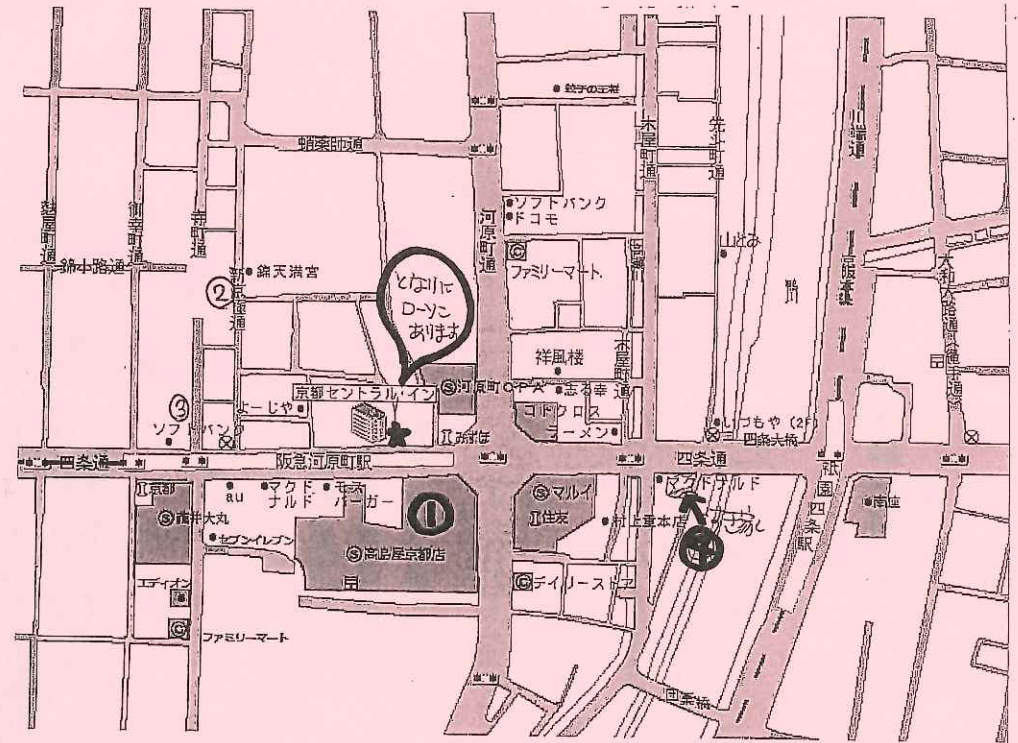

周辺の飲食店のご紹介

① お向かい側の高島屋地下1階のお弁当の一例

●KYK合格祈願弁当●(各 888 円)

とん勝つ！弁当で合格まちがいナシ！！

●551HORAIスペシャル弁当●(各 1030 円)

中華弁当でスタミナつけよう！！

TEL 予約可 TEL075-252-5510

●あと村 牛肉弁当 (1080 円)

おいしい和食弁当もたくさんあります！！

② STAR(スター食堂)TEL075-221-2555

徒歩5分の昔ながらの洋食(オムライス・パスタ・

ハンバーグ・ビーフシチュー)のお店 11:30~21:00(L0)

③ かつくら寺町店 TEL075-221-5261

おいしいとんかつ専門店のお店。ご飯やキャベツ・味噌汁

おかわり自由です☆ 11:00~21:30(L0)

※TAKEOUT できます！！予約可

④ すき家四条木屋町店 TEL075-212-5570

24時間営業・朝食メニューあり(5:30~10:30)

その他お困り事ございましたら
いつでもフロントにお尋ね
下さいませ!!

京都セントラルイン スタッフ一同