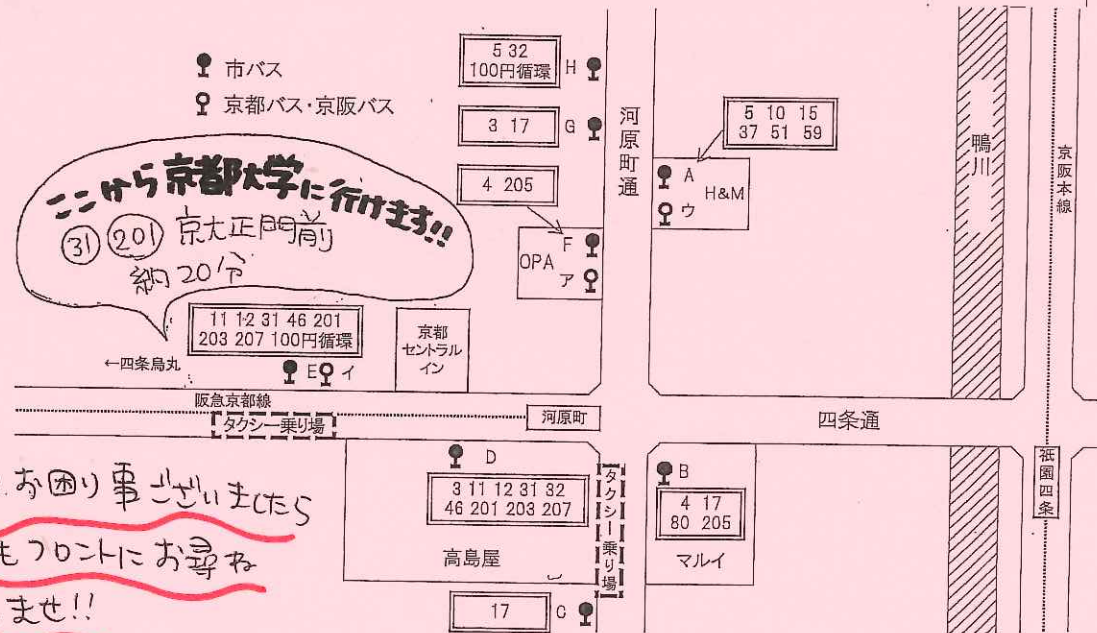

周辺の飲食店のご紹介

① お向かい側の高島屋地下1階のお弁当の一例

●KYK合格祈願弁当●(各 888 円)

とん勝つ！弁当で合格まちがいナシ！！

●551HORAIスペシャル弁当●(各 1030 円)

中華弁当でスタミナつけよう！！

TEL 予約可 TEL075-252-5510

●あと村 牛肉弁当 (1080 円)

おいしい和食弁当もたくさんあります！！

② STAR(スター食堂)TEL075-221-2555

徒歩5分の昔ながらの洋食(オムライス・パスタ・

ハンバーグ・ビーフシチュー)のお店 11:30~21:00(L0)

③ かつくら寺町店 TEL075-221-5261

おいしいとんかつ専門店のお店。ご飯やキャベツ・味噌汁

おかわり自由です☆ 11:00~21:30(L0)

※TAKEOUT できます！！予約可

④ すき家四条木屋町店 TEL075-212-5570

24時間営業・朝食メニューあり(5:30~10:30)

その他お困り事ございましたら
いつでもフロントにお尋ね
下さいませ!!

京都セントラルイン スタッフ一同